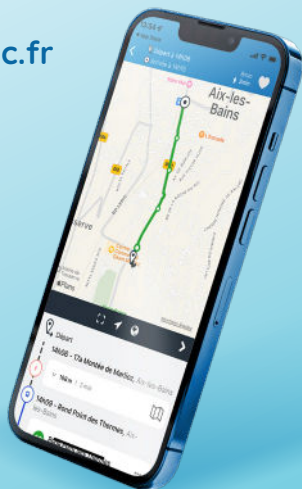

Aix-les-Bains et proches communes :
Aix-les-Bains | Brison-St-Innocent
Drumettaz-Clarafond | Grésy-sur-Aix
Le Montcel | Méry | Mouxy | Pigny-Chatenod | Tresserve | Trévignin
St-Offenge | Viviers-du-Lac | Voglans

Horaires applicables
à partir du 4 septembre 2023

GRAND LAC
ONDÉA LA MOBILITÉ NOUS RAPPROCHE

AGENCE MOBILITÉS

Parvis de la Gare SNCF d'Aix-les-Bains Le Revard
Boulevard Wilson | 73100 Aix-les-Bains

Du lundi au vendredi
de 8h30 à 12h30 et de 13h30 à 18h
Le samedi de 8h30 à 12h30

04 79 88 01 56

ondeagrandlac.fr

Application
Ondéa
Grand Lac

Mobéa C'EST QUOI ?

En complément des lignes de bus Ondéa Grand Lac, le service Mobéa est LA solution pour vos déplacements sur le territoire Grand Lac. Mobéa vous connecte facilement à des points d'intérêts majeurs :

- Le réseau Ondéa Grand Lac pour les correspondances bus 1 2 3
- Le centre-ville d'Aix-les-Bains, des zones d'activités, des zones commerciales et la plage
- Les Gares SNCF ter pour les correspondances train